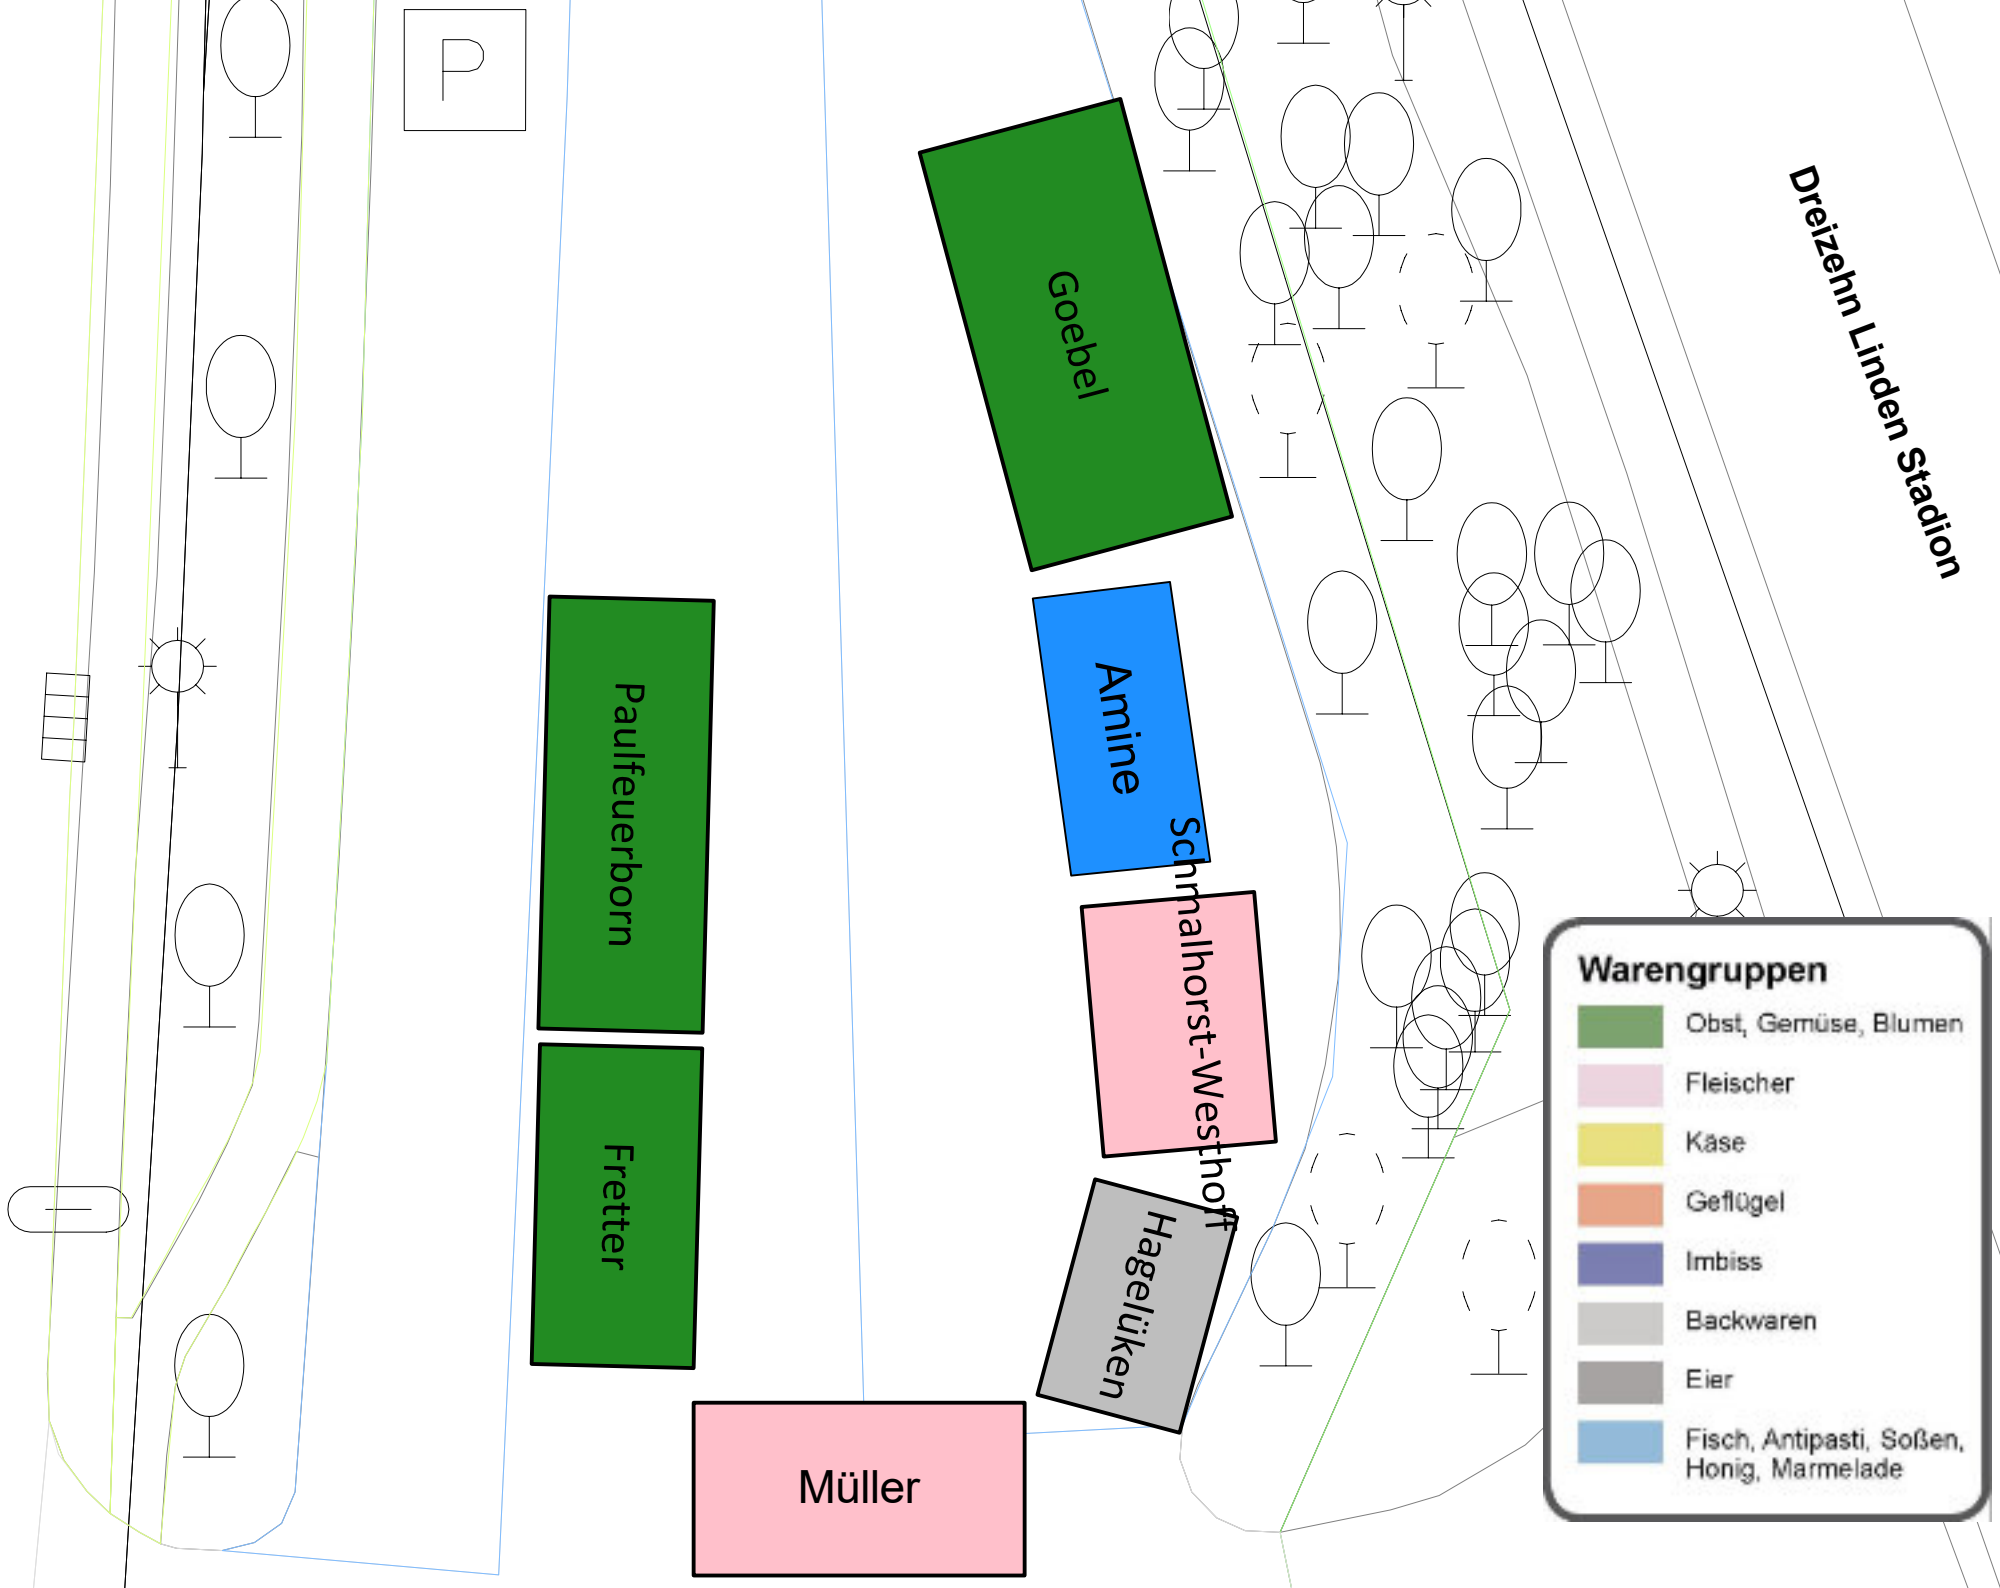

Sander Straße

Dreizehn Linden Stadion

P

Paulfeuerborn

Fretter

Goebel

Amine

Schnalhorst-Westhoff

Hagelüken

Müller

**Warengruppen**

- Obst, Gemüse, Blumen
- Fleischer
- Käse
- Geflügel
- Imbiss
- Backwaren
- Eier
- Fisch, Antipasti, Soßen, Honig, Marmelade