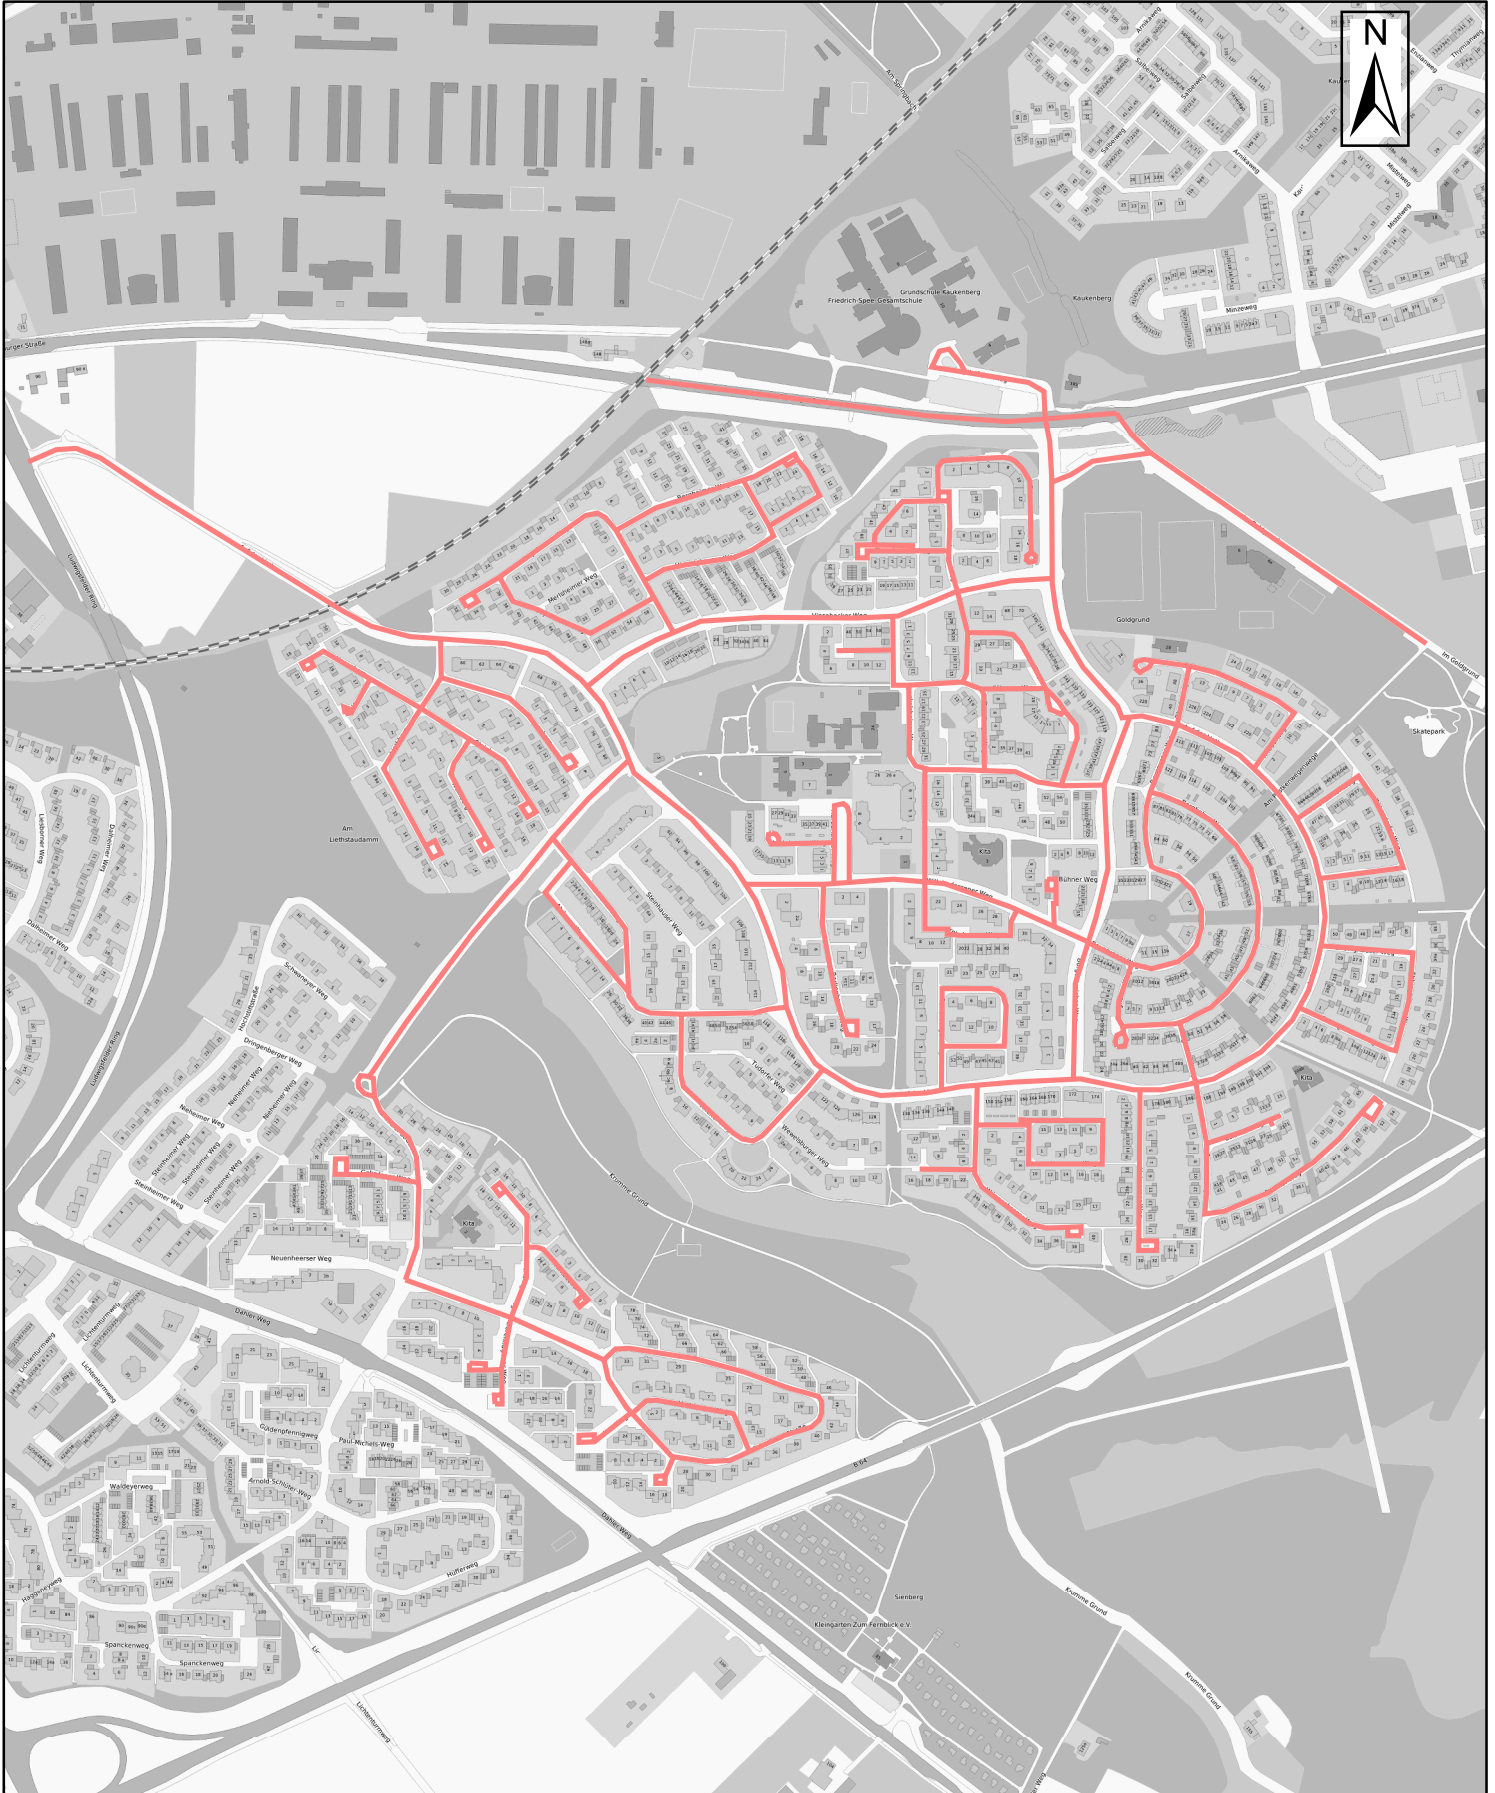

Freitag - Ost MKM

Quellnachweis:

0 90 180 360 Meter

Datum: 17.12.2024